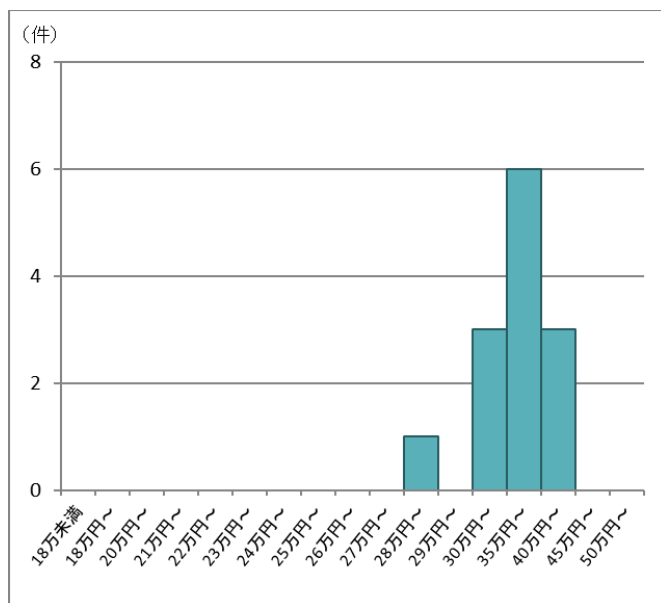

職種別 月給額の分布

清掃管理・リーダー

夫婦寮住込み管理

マンションフロント