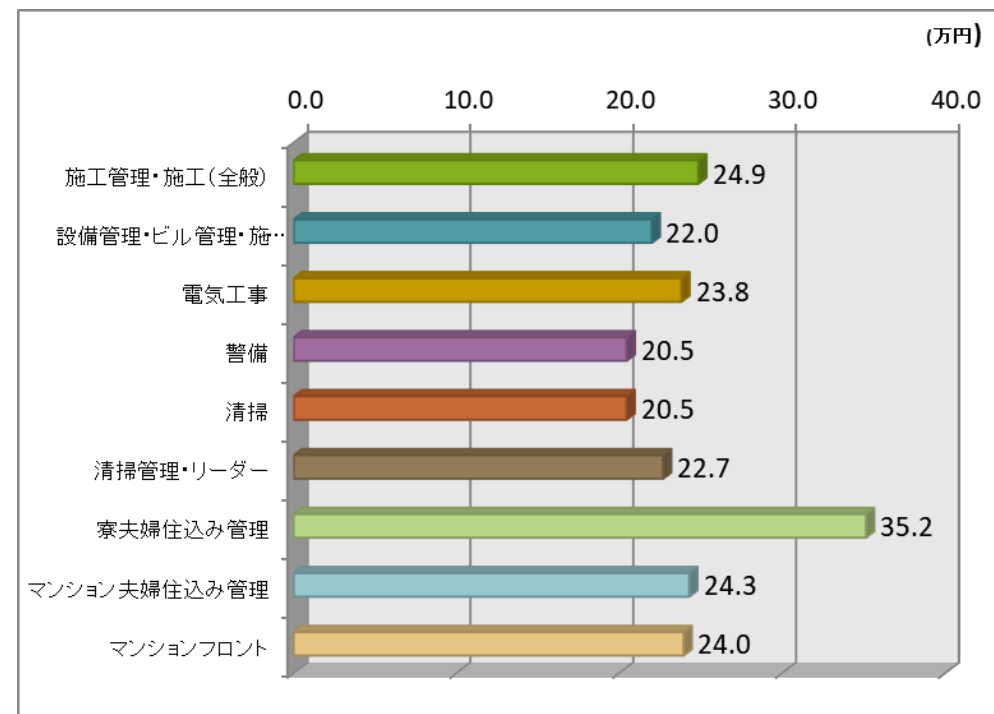

清掃管理・リーダー

夫婦寮住込み管理

マンションフロント

資格別／職種別 平均給与額の比較

資格別

資格別

資格別

職種別

《調査要領》

調査対象 : 2017年3月1日～31日に、ビルメン転職ナビ、施工管理転職ナビ、電験転職ナビ
に掲載された求人広告

調査対象件数 : 1,621件

集計対象件数 : 1,060件

集計対象広告 : 正社員または契約社員の募集。業務請負、パート、バイトなどは対象外

集計対象金額 : 広告に記載された給与の内、月給表示の下限金額が対象

(○万円、○万円以上、○万円～●万円の、○万円が対象)

年収表示、日給・時給表示は対象外