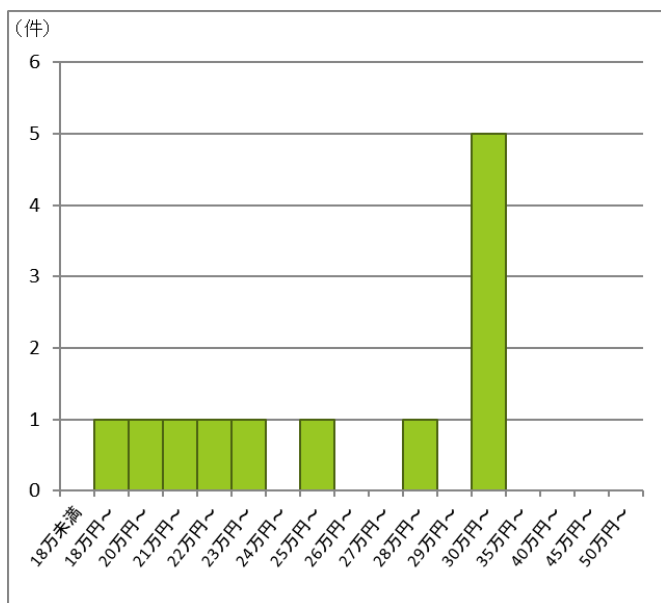

ボイラー技士

冷凍機械責任者

危険物取扱者

資格別 月給額の分布

エネルギー管理士

管理業務主任者

ビルクリーニング技能士

資格別／職種別 月給額の分布