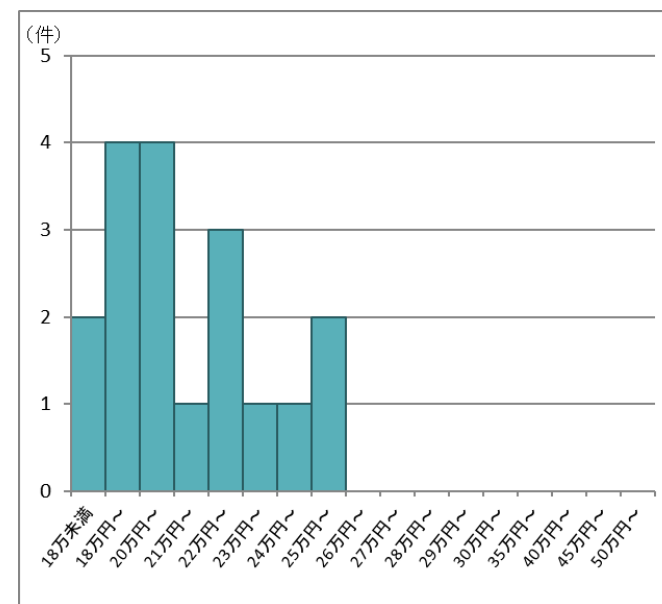

消防設備士

施工管理・施工 (全般)

設備管理・ビル管理・施設管理

職種別 月給額の分布

電気工事

警備

清掃

職種別 月給額の分布