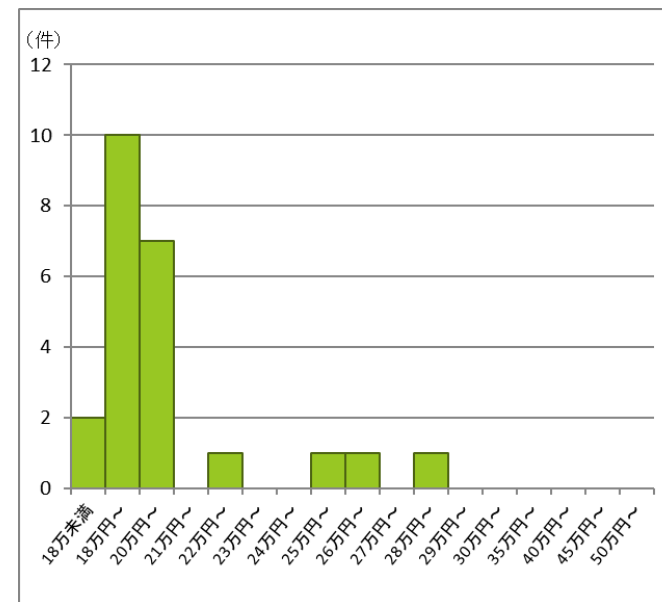

資格別 月給額の分布

ボイラー技士

冷凍機械責任者

危険物取扱者