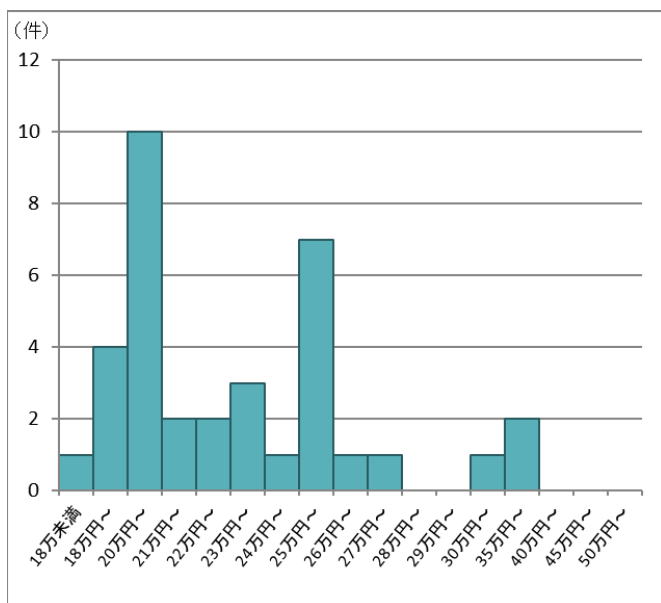

職種別 月給額の分布

清掃管理・リーダー