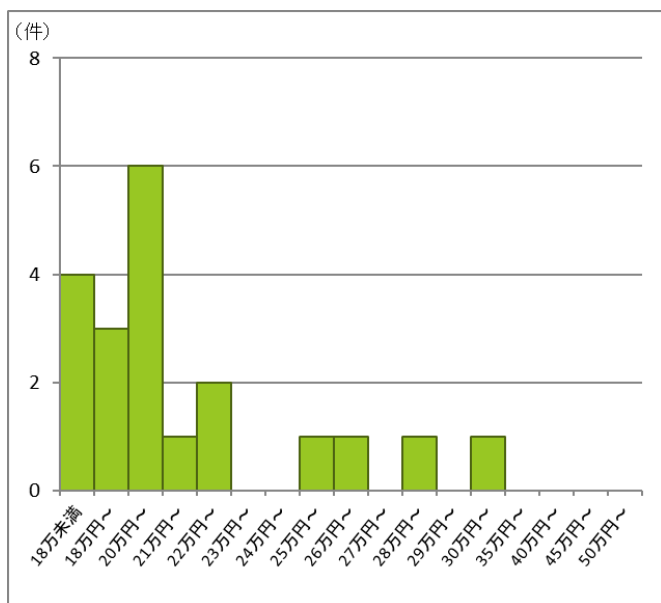

資格別／職種別 月給額の分布

消防設備士