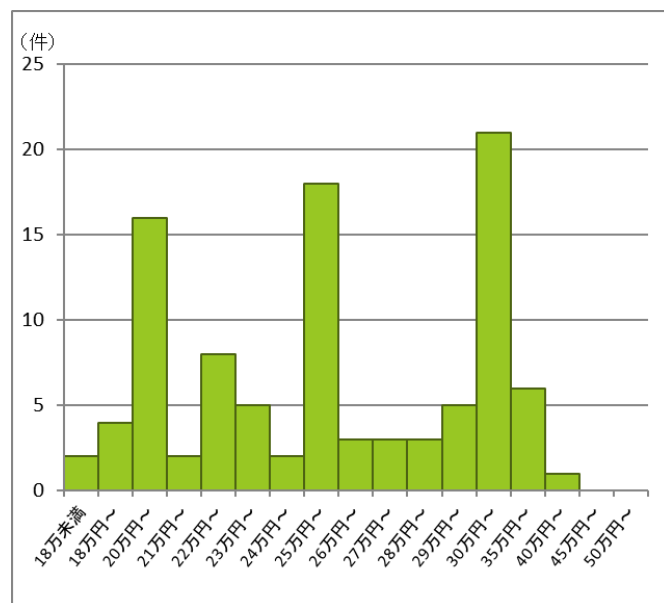

資格別 月給額の分布

土木施工管理

建築士

監理技術者