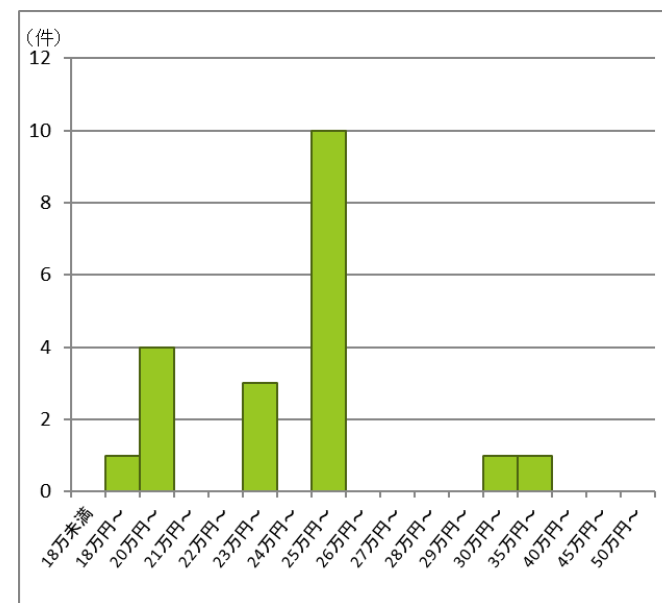

ボイラー技士

冷凍機械責任者

危険物取扱者

資格別 月給額の分布

エネルギー管理士

管理業務主任者

ビルクリーニング技能士

資格別／職種別 月給額の分布