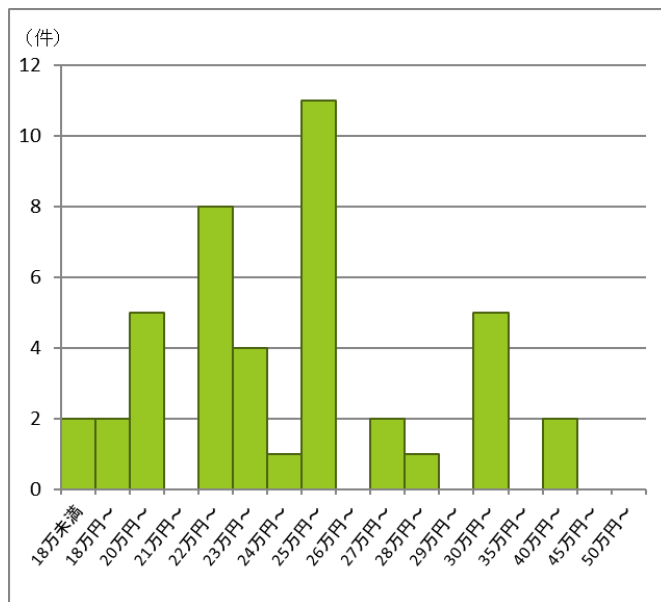

ビルメン業界の給与

株式会社 内藤一水社

資格別 月給額の分布

◆資格名をクリックしていただくとお仕事検索にリンクします◆

建築施工管理

電気工事施工管理

管工事施工管理

資格別 月給額の分布