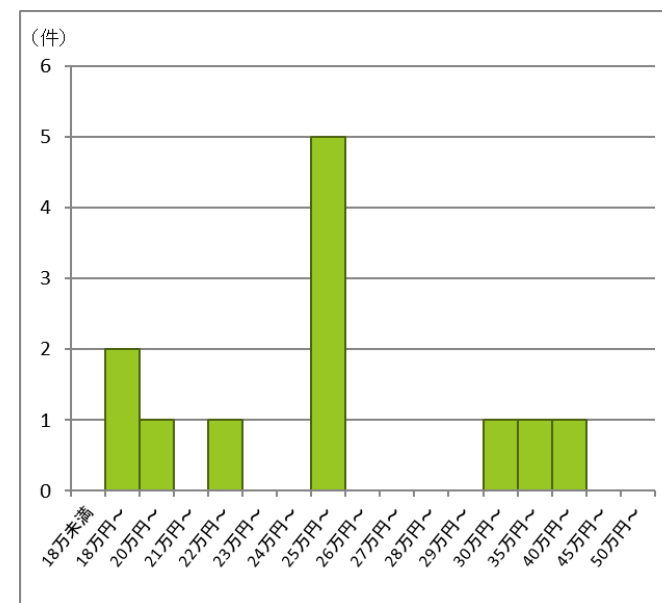

資格別 月給額の分布

土木施工管理

建築士

監理技術者