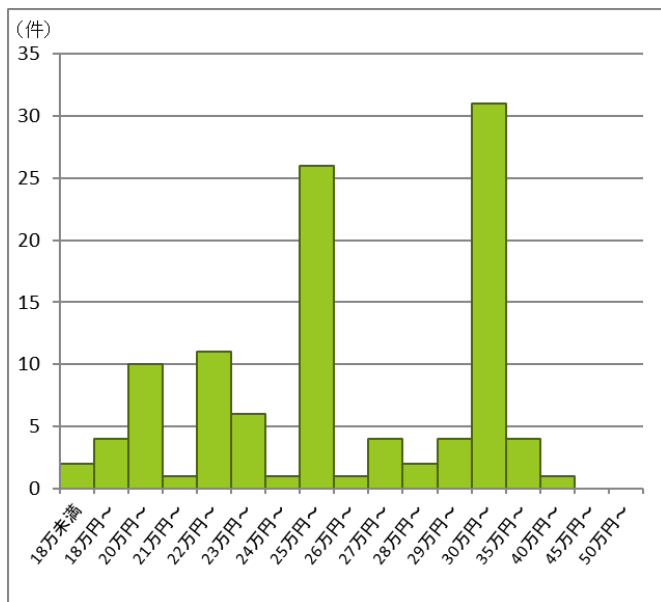

ビルメン業界の給与

株式会社 内藤一水社

資格別 月給額の分布

◆資格名をクリックしていただくとお仕事検索にリンクします◆

建築施工管理

電気工事施工管理

管工事施工管理

資格別 月給額の分布