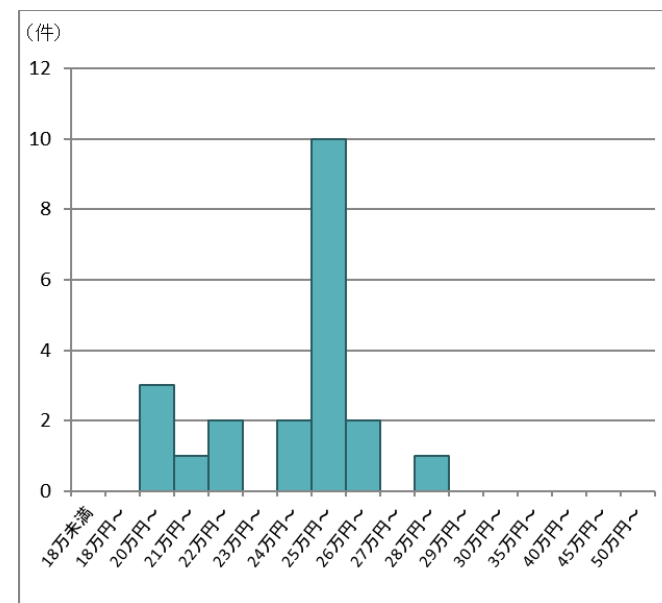

職種別 月給額の分布

清掃管理・リーダー

夫婦寮住込み管理

マンションフロント