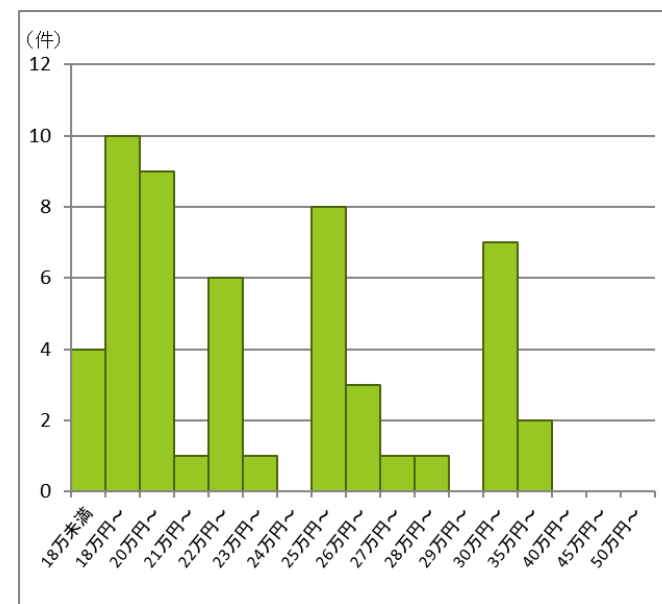

土木施工管理

建築士

監理技術者

資格別 月給額の分布

電気主任技術者

電気工事士

建築物環境衛生管理技術者

資格別 月給額の分布