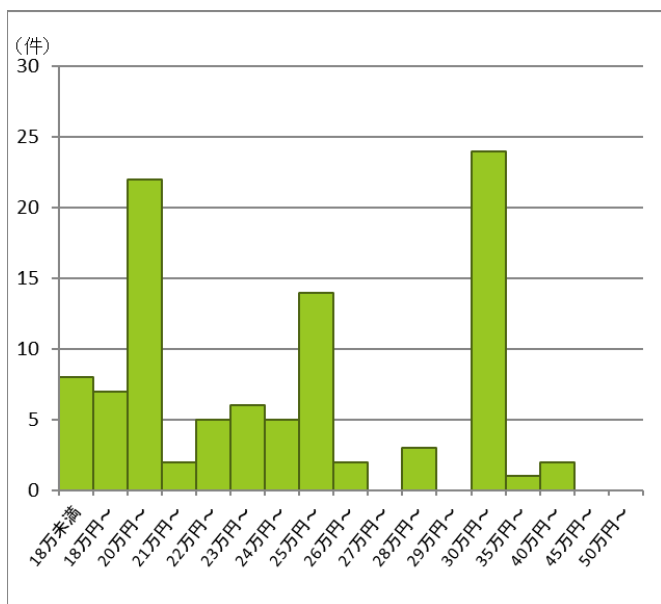

土木施工管理

建築士

監理技術者

資格別 月給額の分布

電気主任技術者

電気工事士

建築物環境衛生管理技術者

資格別 月給額の分布