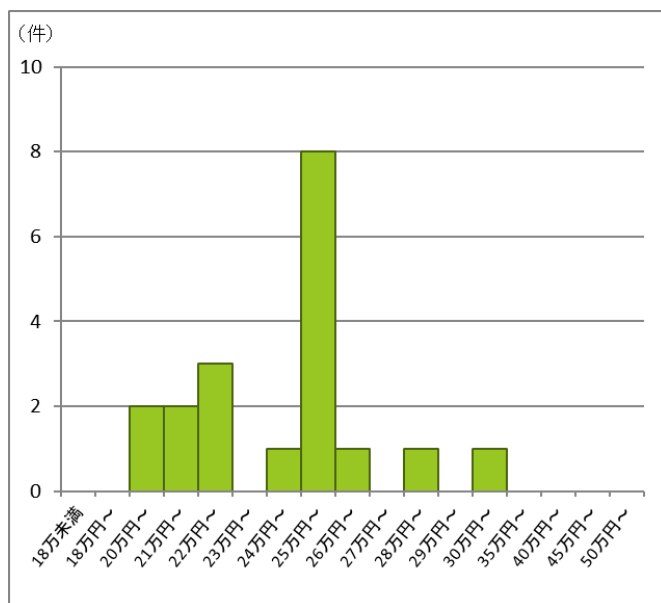

ボイラー技士

冷凍機械責任者

危険物取扱者

資格別 月給額の分布

エネルギー管理士

管理業務主任者

ビルクリーニング技能士

資格別／職種別 月給額の分布