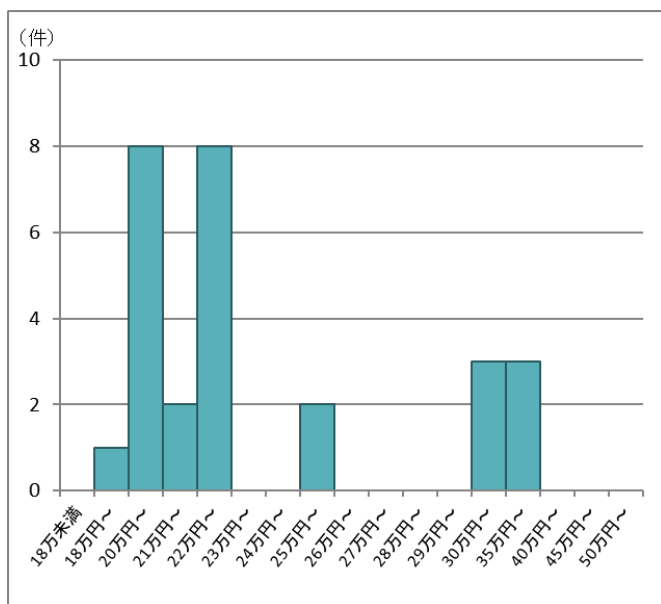

職種別 月給額の分布

電気工事