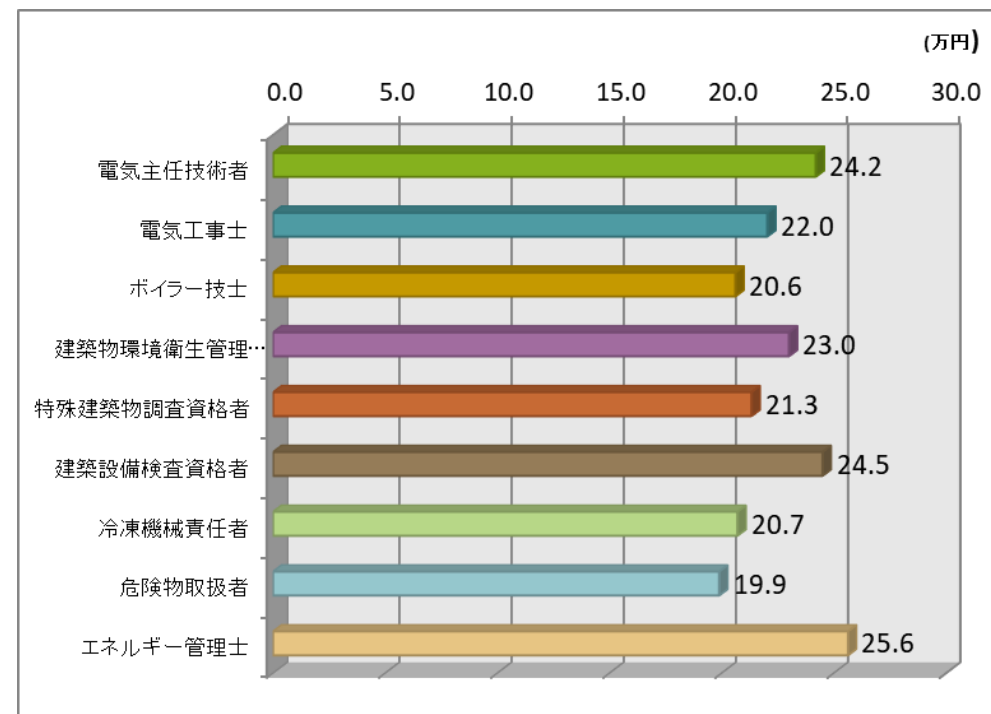

清掃管理・リーダー

夫婦寮住込み管理

マンションフロント

資格別／職種別 平均給与額の比較

資格別

資格別

資格別

職種別

《調査要領》

調査対象 : 2017年3月1日～31日に、ビルメン転職ナビ、施工管理転職ナビ、電験転職ナビ
に掲載された求人広告

調査対象件数 : 1,621件

集計対象件数 : 1,060件

集計対象広告 : 正社員または契約社員の募集。業務請負、パート、バイトなどは対象外

集計対象金額 : 広告に記載された給与の内、月給表示の下限金額が対象

(○万円、○万円以上、○万円～●万円の、○万円が対象)

年収表示、日給・時給表示は対象外