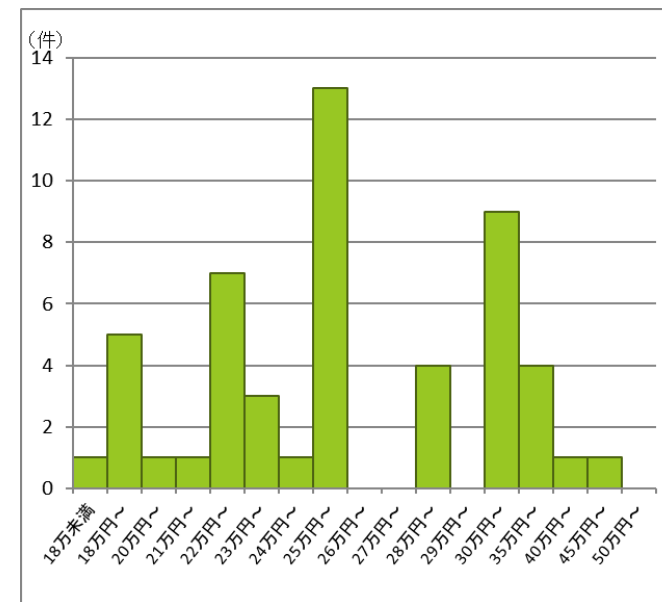

ビルメン業界の給与

株式会社 内藤一水社

資格別 月給額の分布

◆資格名をクリックしていただくとお仕事検索にリンクします◆

建築施工管理

電気工事施工管理

管工事施工管理

資格別 月給額の分布