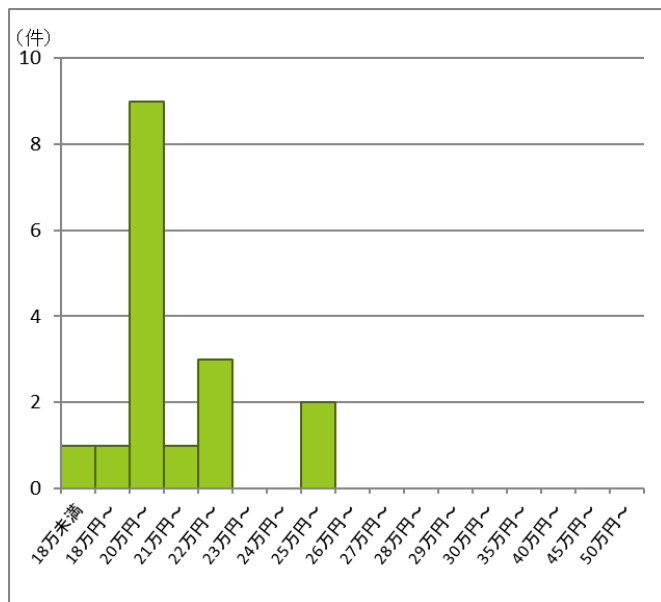

資格別 月給額の分布

ボイラー技士

冷凍機械責任者

危険物取扱者