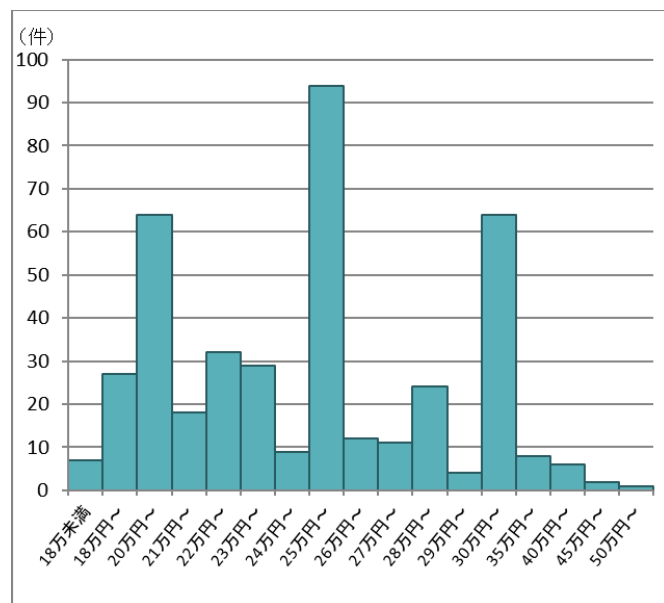

施工管理・施工 (全般)