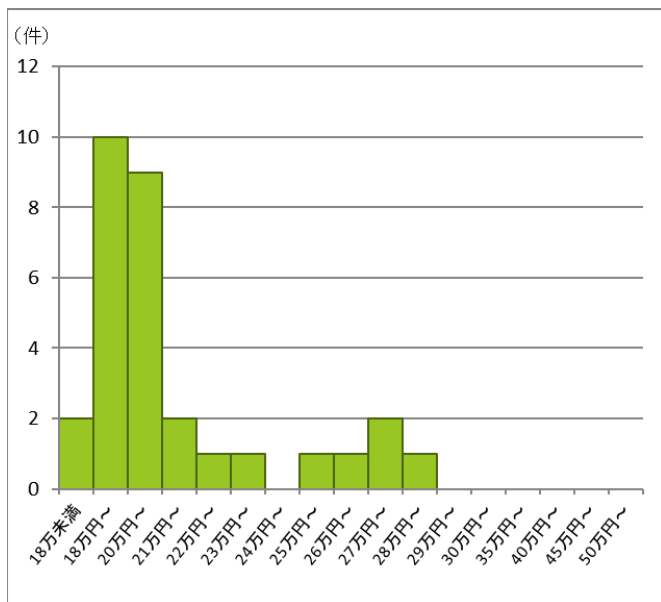

資格別 月給額の分布

ボイラー技士