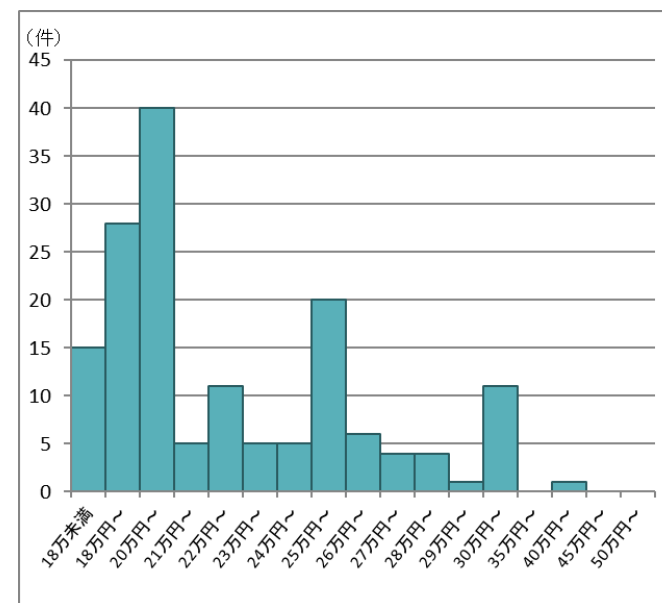

設備管理・ビル管理・施設管理