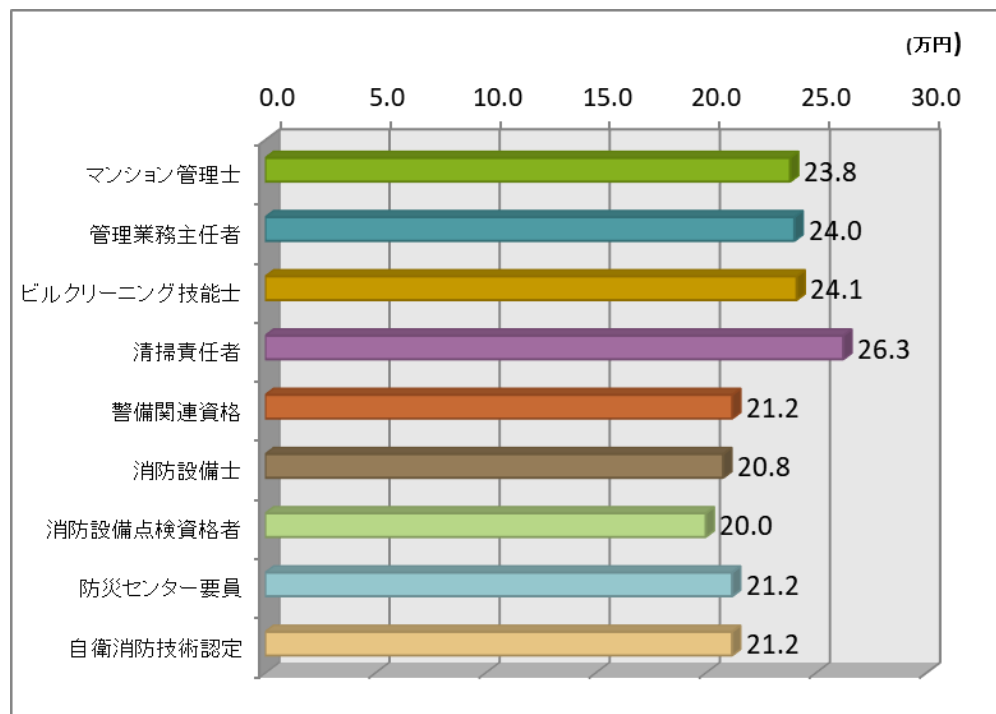

清掃管理・リーダー

夫婦寮住込み管理

マンションフロント

資格別／職種別 平均給与額の比較

資格別

資格別

資格別

職種別

《調査要領》

調査対象 : 2017年3月1日～31日に、ビルメン転職ナビ、施工管理転職ナビ、電験転職ナビ
に掲載された求人広告

調査対象件数 : 1,621件

集計対象件数 : 1,060件

集計対象広告 : 正社員または契約社員の募集。業務請負、パート、バイトなどは対象外

集計対象金額 : 広告に記載された給与の内、月給表示の下限金額が対象

(○万円、○万円以上、○万円～●万円の、○万円が対象)

年収表示、日給・時給表示は対象外