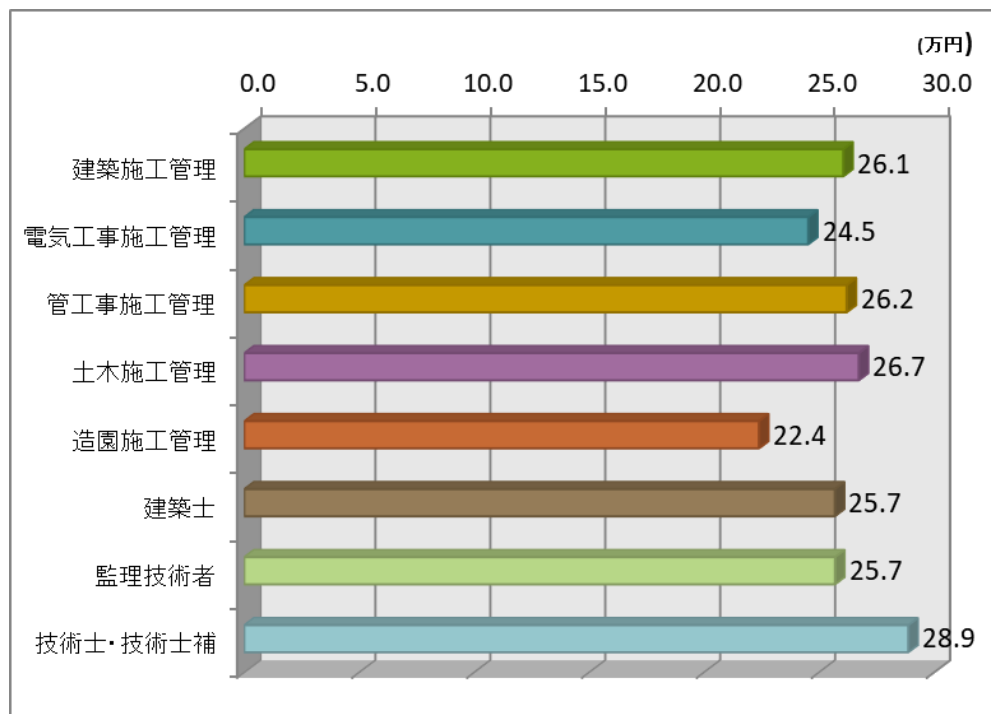

清掃管理・リーダー

夫婦寮住込み管理

マンションフロント

資格別／職種別 平均給与額の比較

資格別

資格別

資格別

職種別

《調査要領》

調査対象 : 2017年3月1日～31日に、ビルメン転職ナビ、施工管理転職ナビ、電験転職ナビ
に掲載された求人広告

調査対象件数 : 1,621件

集計対象件数 : 1,060件

集計対象広告 : 正社員または契約社員の募集。業務請負、パート、バイトなどは対象外

集計対象金額 : 広告に記載された給与の内、月給表示の下限金額が対象

(○万円、○万円以上、○万円～●万円の、○万円が対象)

年収表示、日給・時給表示は対象外