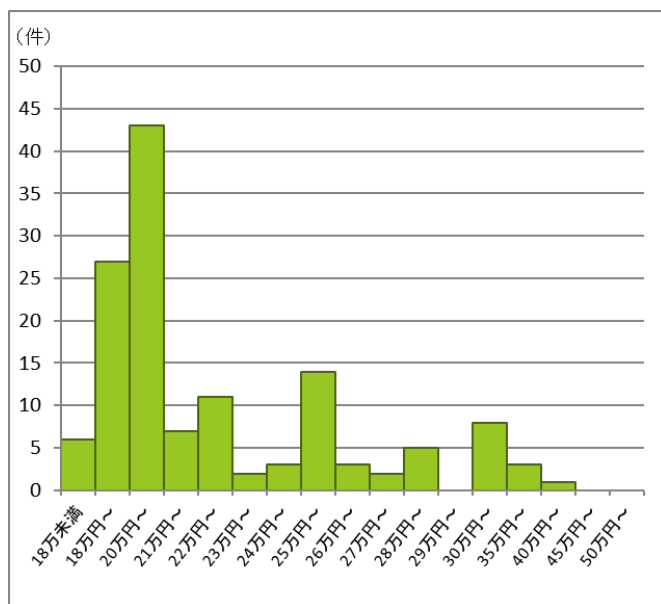

土木施工管理

建築士

監理技術者

資格別 月給額の分布

電気主任技術者

電気工事士

建築物環境衛生管理技術者

資格別 月給額の分布