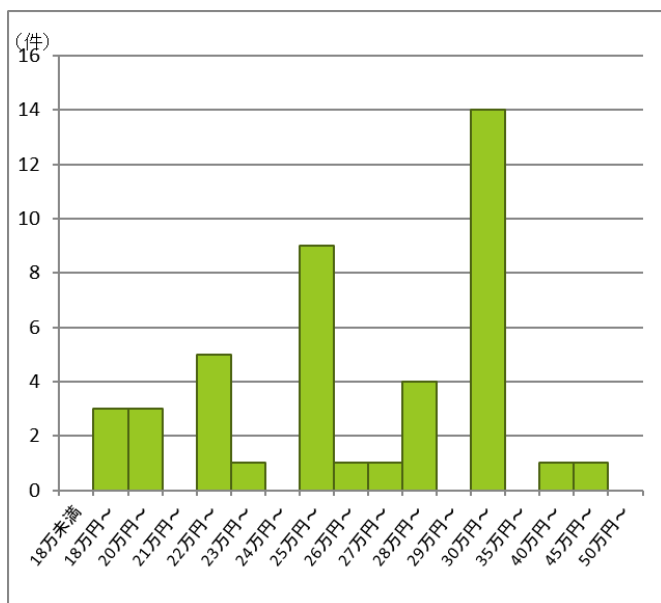

資格別 月給額の分布

土木施工管理